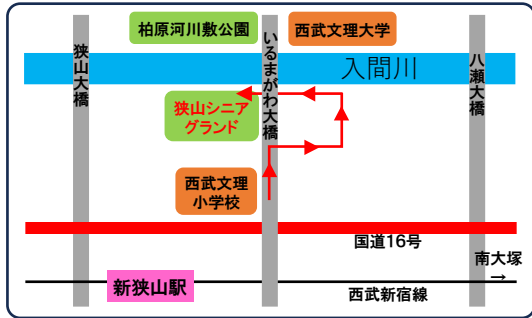

## 狭山シニアの充実した野球環境！

**社会人野球出身  
監督・コーチによる指導**

**両翼93m センター115m  
公式戦使用グラウンド**

**バッティングゲージ2ヶ所**  
**ブルペン4ヶ所**  
**サブグラウンド**

**グラウンド** 下奥富運動公園内  
**練習日** 土・日・祝  
**時間** 8:30~17:00 (前後あり)  
**費用** 入会金10,000円  
月会費 8,500円  
※詳細はHPで